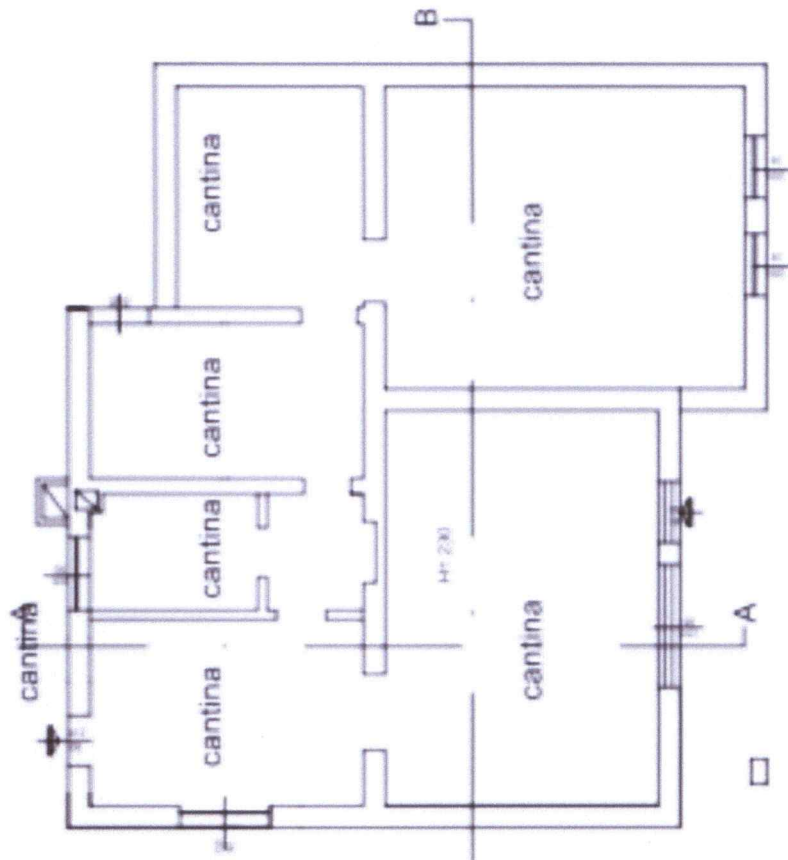

PIANTA P. SEMINTERRATO

PIANTA P. TERRENO

stanza	area	volume
Camera	11,46	1,1
Camera	11,71	1,1
Camera	11,71	1,1
Bagno	5,90	1,1
Cucina	11,71	1,1
Sogg.	20,35	1,1